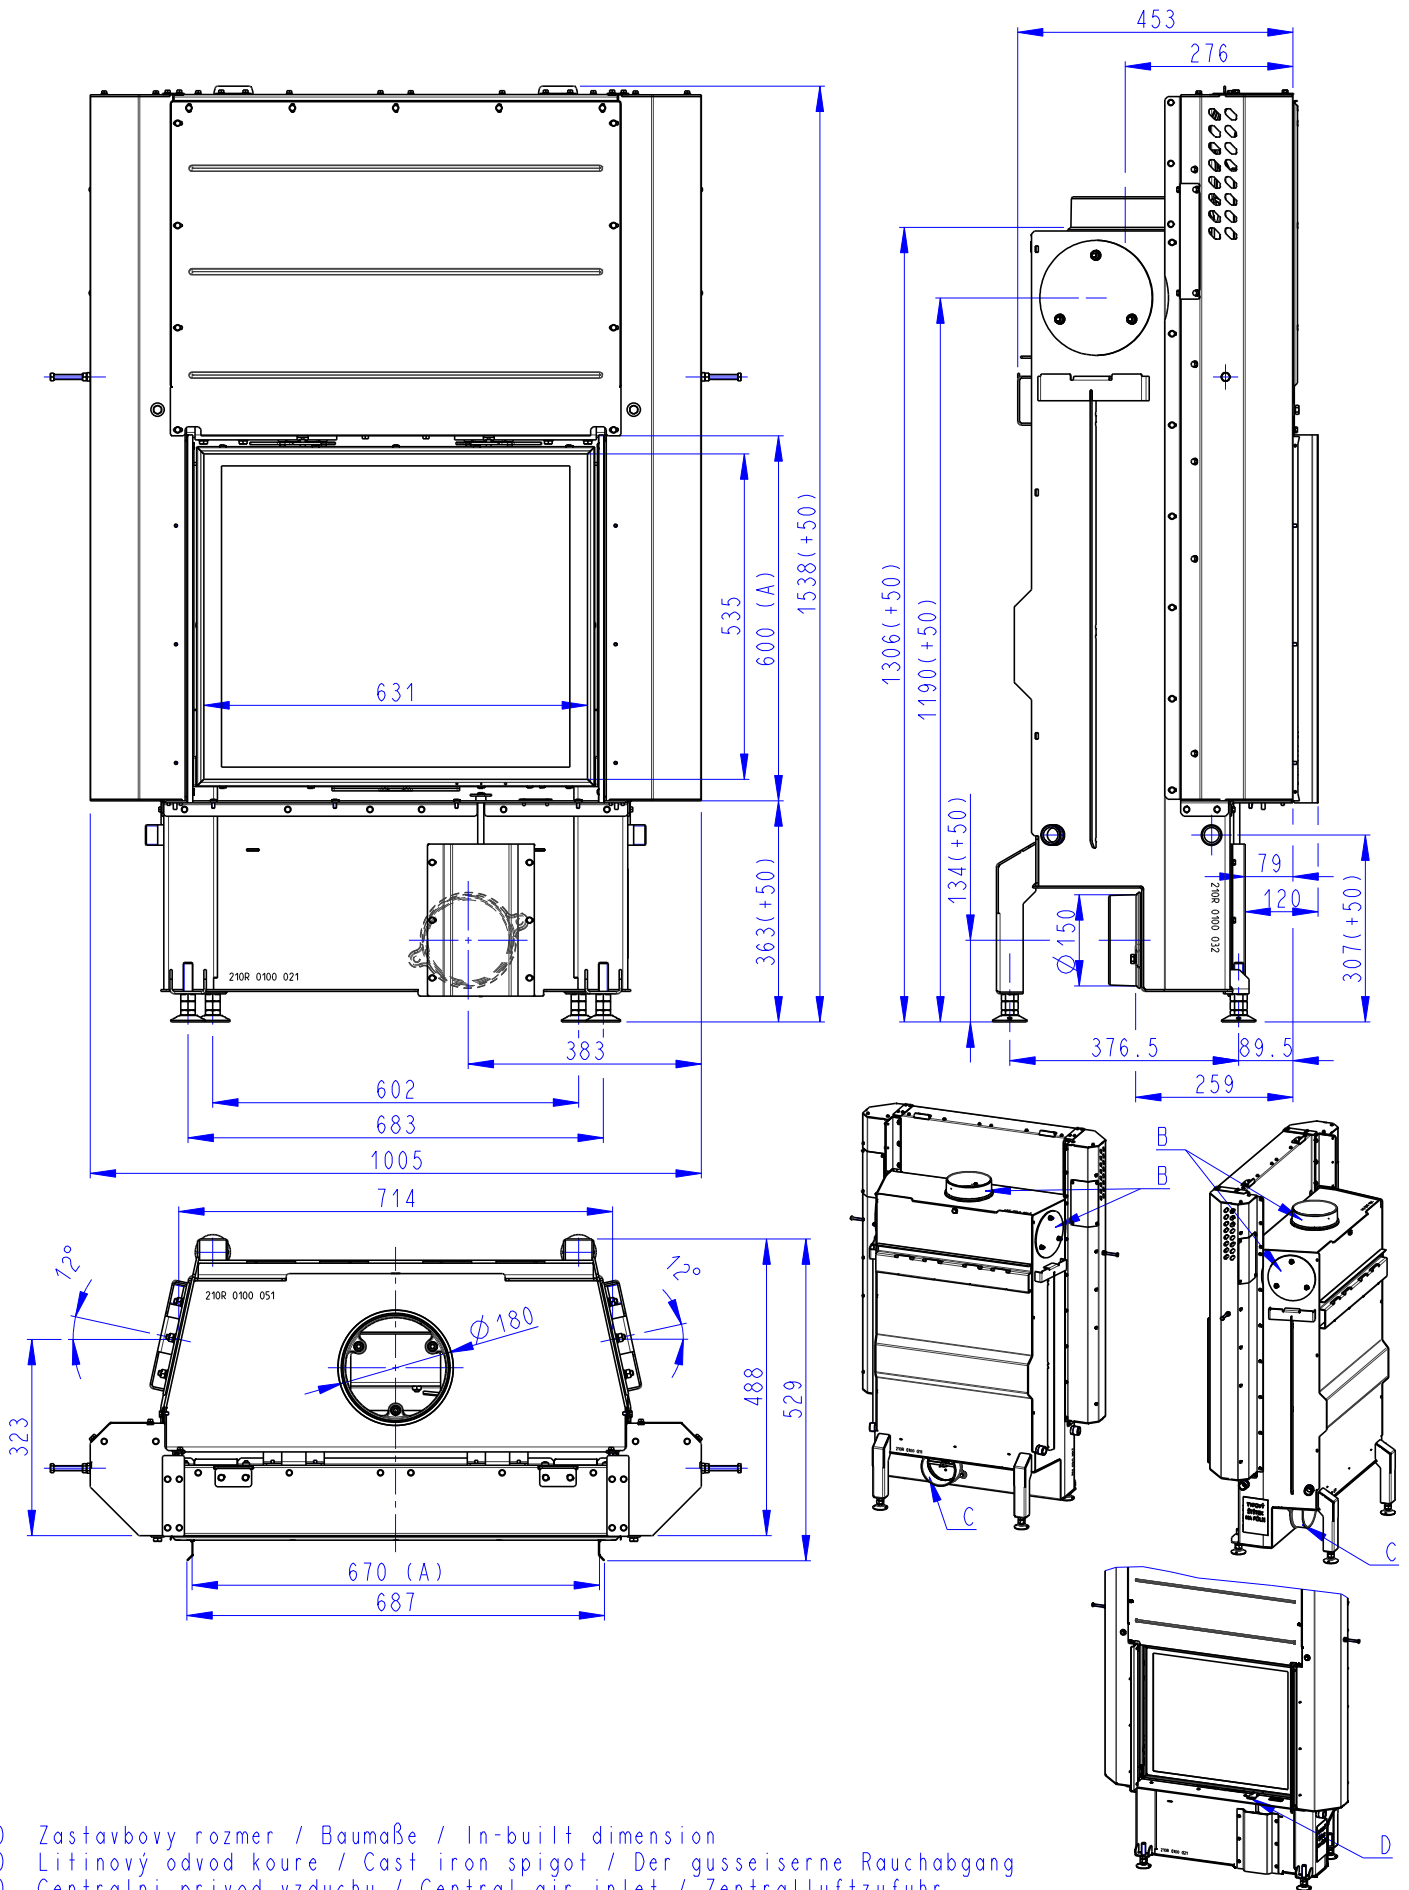

Rozmery v mm  
Maße in mm  
Dimensions in mm

IMPRESSION 2g L 67.60.01 - 210R 198 kg

IMPRESSION 2g L 67.60.01 + 12LG TOP01 275.4 kg

IMPRESSION 2g L 67.60.01 + 12LG TOP02 264 kg

- (A) Zastavbovy rozmer / Baumaße / In-built dimension
- (B) Litinový odvod kouře / Cast iron spigot / Der gusseiserne Rauchabgang
- (C) Centralni privod vzduchu / Central air inlet / Zentralluftzufuhr
- (D) Primarni a sekundarni vzduch / Primary and secondary air / Primärluft und Sekundärluft